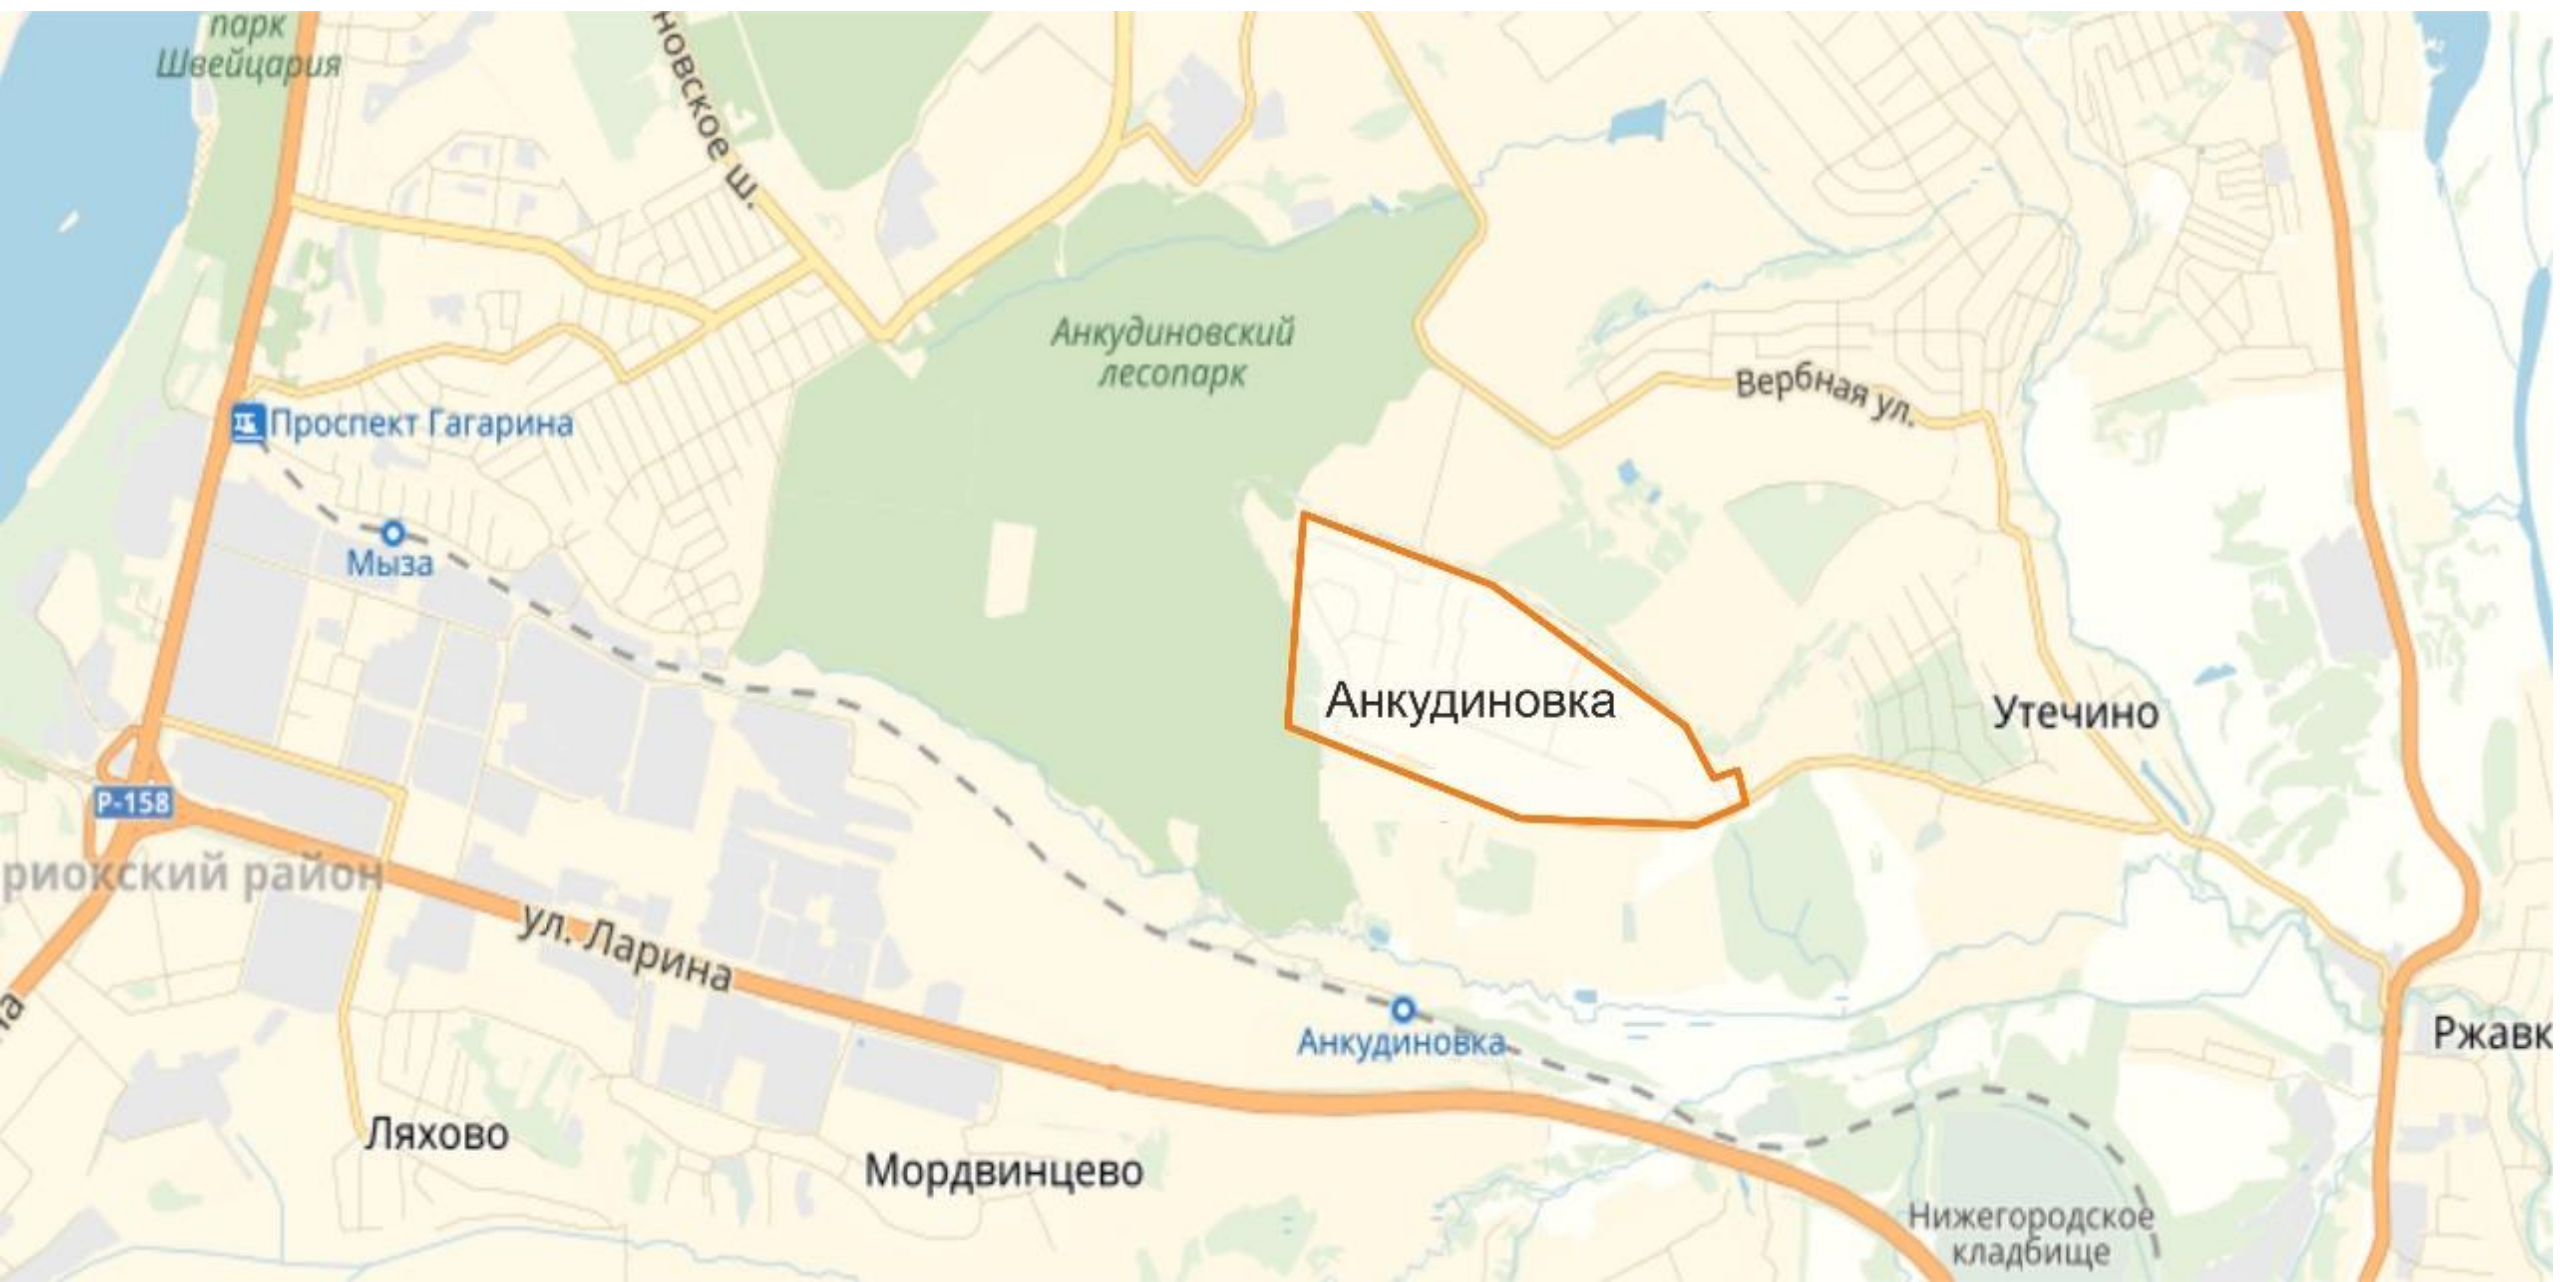

Анкудиновский Парк

ЖИЛОЙ КОМПЛЕКС

Жилой комплекс «КМ Анкудиновский Парк» расположен вблизи с Советским районом, Анкудиновским шоссе, лесным массивом, Ботаническим садом и музеем-заповедником Щелковский хутор.

парк Швейцария

Новское ш.

Анкудиновский лесопарк

Проспект Гагарина

Мыза

Вербная ул.

Анкудиновка

Утечино

Р-158

риокский район

ул. Ларина

Анкудиновка

Ржавк

Ляхово

Мордвинцево

Нижегородское кладбище